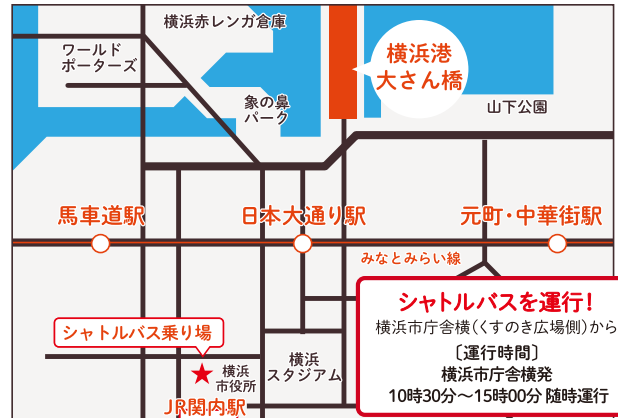

# マルシェ

開催場所

横浜港大さん橋国際客船ターミナル山下公園側エプロン(岸壁)

開催日時

第4回

12月 2 日 3 日

開催時間  
各日  
11:00  
16:00

第5回

# 0180-991-979

 (当日のみ)

tel. 045-227-0820 (平日10:00~17:00)

<https://osanbashi.jp> 横浜港大さん橋

主催 横浜港大さん橋マルシェ実行委員会  
実行委員会事務局(神奈川新聞社クロスメディア営業局内)

(横浜港大さん橋アクセス)

- ▶みなとみらい線「日本大通り駅」下車徒歩約7分(3番出口)
- ▶横浜市営地下鉄/JR「関内駅」下車徒歩約15分
- ▶市営バス「日本大通り駅県庁前」下車徒歩約5分
- ▶市営バス「大棧橋」下車徒歩約3分